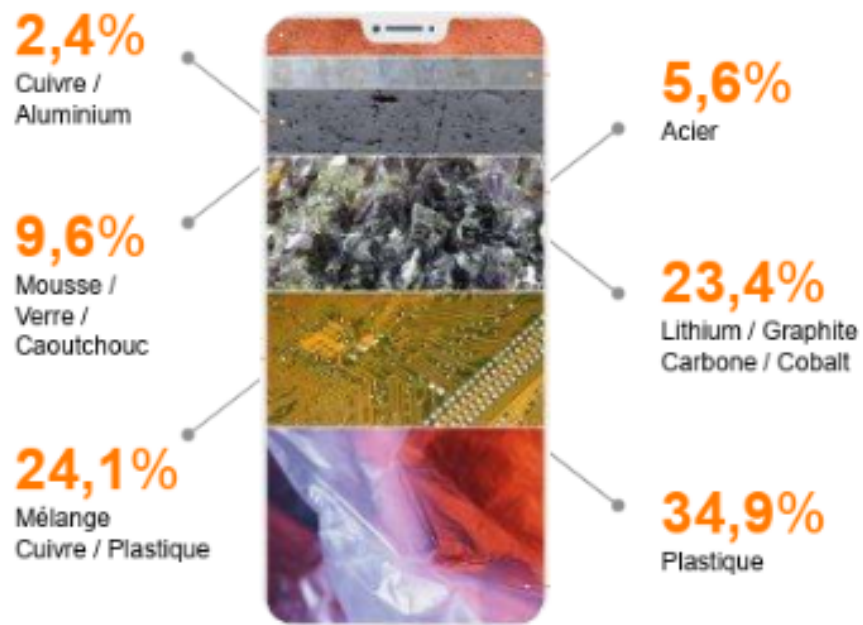

La composition de nos mobiles nécessite de porter une attention particulière lors de leur recyclage

source : ecosystem

Ensemble, faisons un geste simple pour la planète.