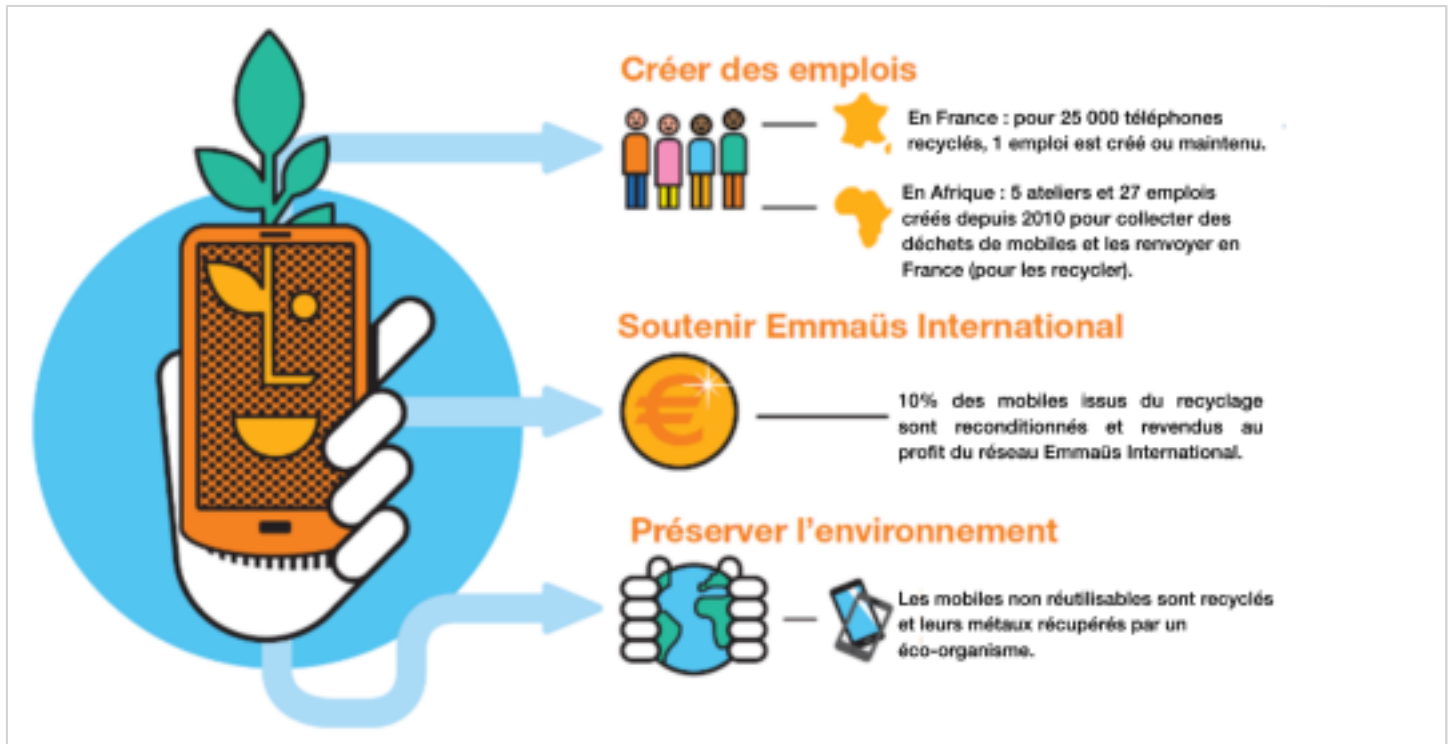

# Recyclage de vos téléphones

Un **containeur de collecte** est installé à **l'accueil de la mairie de Pins-Justaret** pour récupérer vos **téléphones portables inutilisés**.

Déposez vos anciens téléphones (même cassés ou hors service) directement à l'accueil, aux heures d'ouverture habituelles.

**Pourquoi participer ?**

- #Réduire les déchets électroniques
- # Favoriser le recyclage des composants
- # Donner une seconde vie à vos appareils

## La composition de nos mobiles nécessite de porter une attention particulière lors de leur recyclage

source : ecosystem

Ensemble, faisons un geste simple pour la planète.